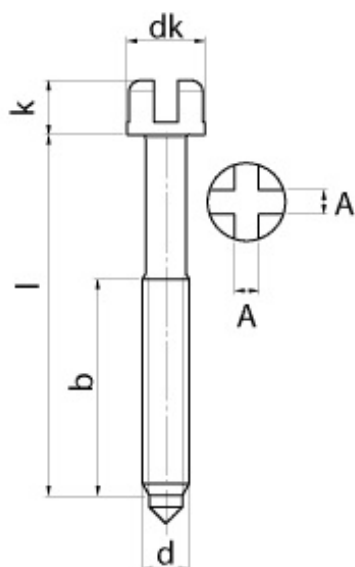

PRODUCT SHEET

Description:

Crown Screw No. 515, M6 x 50mm, Pointed, Steel BZP

Item number:

11.04.028-0

| Units | Box | Carton | HS Code | Barcode |
|-------|-----|--------|------------|--|
| Pcs. | 1 | 1500 | 7318155898 |  |
| | | | | 5704866012911 |

| k | d | dk | A | b | l |
|---|----|----|------|----|----|
| 7 | M6 | 10 | 3,10 | 20 | 30 |
| 7 | M6 | 10 | 3,10 | 20 | 35 |
| 7 | M6 | 10 | 3,10 | 30 | 40 |
| 7 | M6 | 10 | 3,10 | 30 | 50 |
| 7 | M6 | 10 | 3,10 | 50 | 65 |
| 7 | M6 | 10 | 3,10 | 50 | 80 |